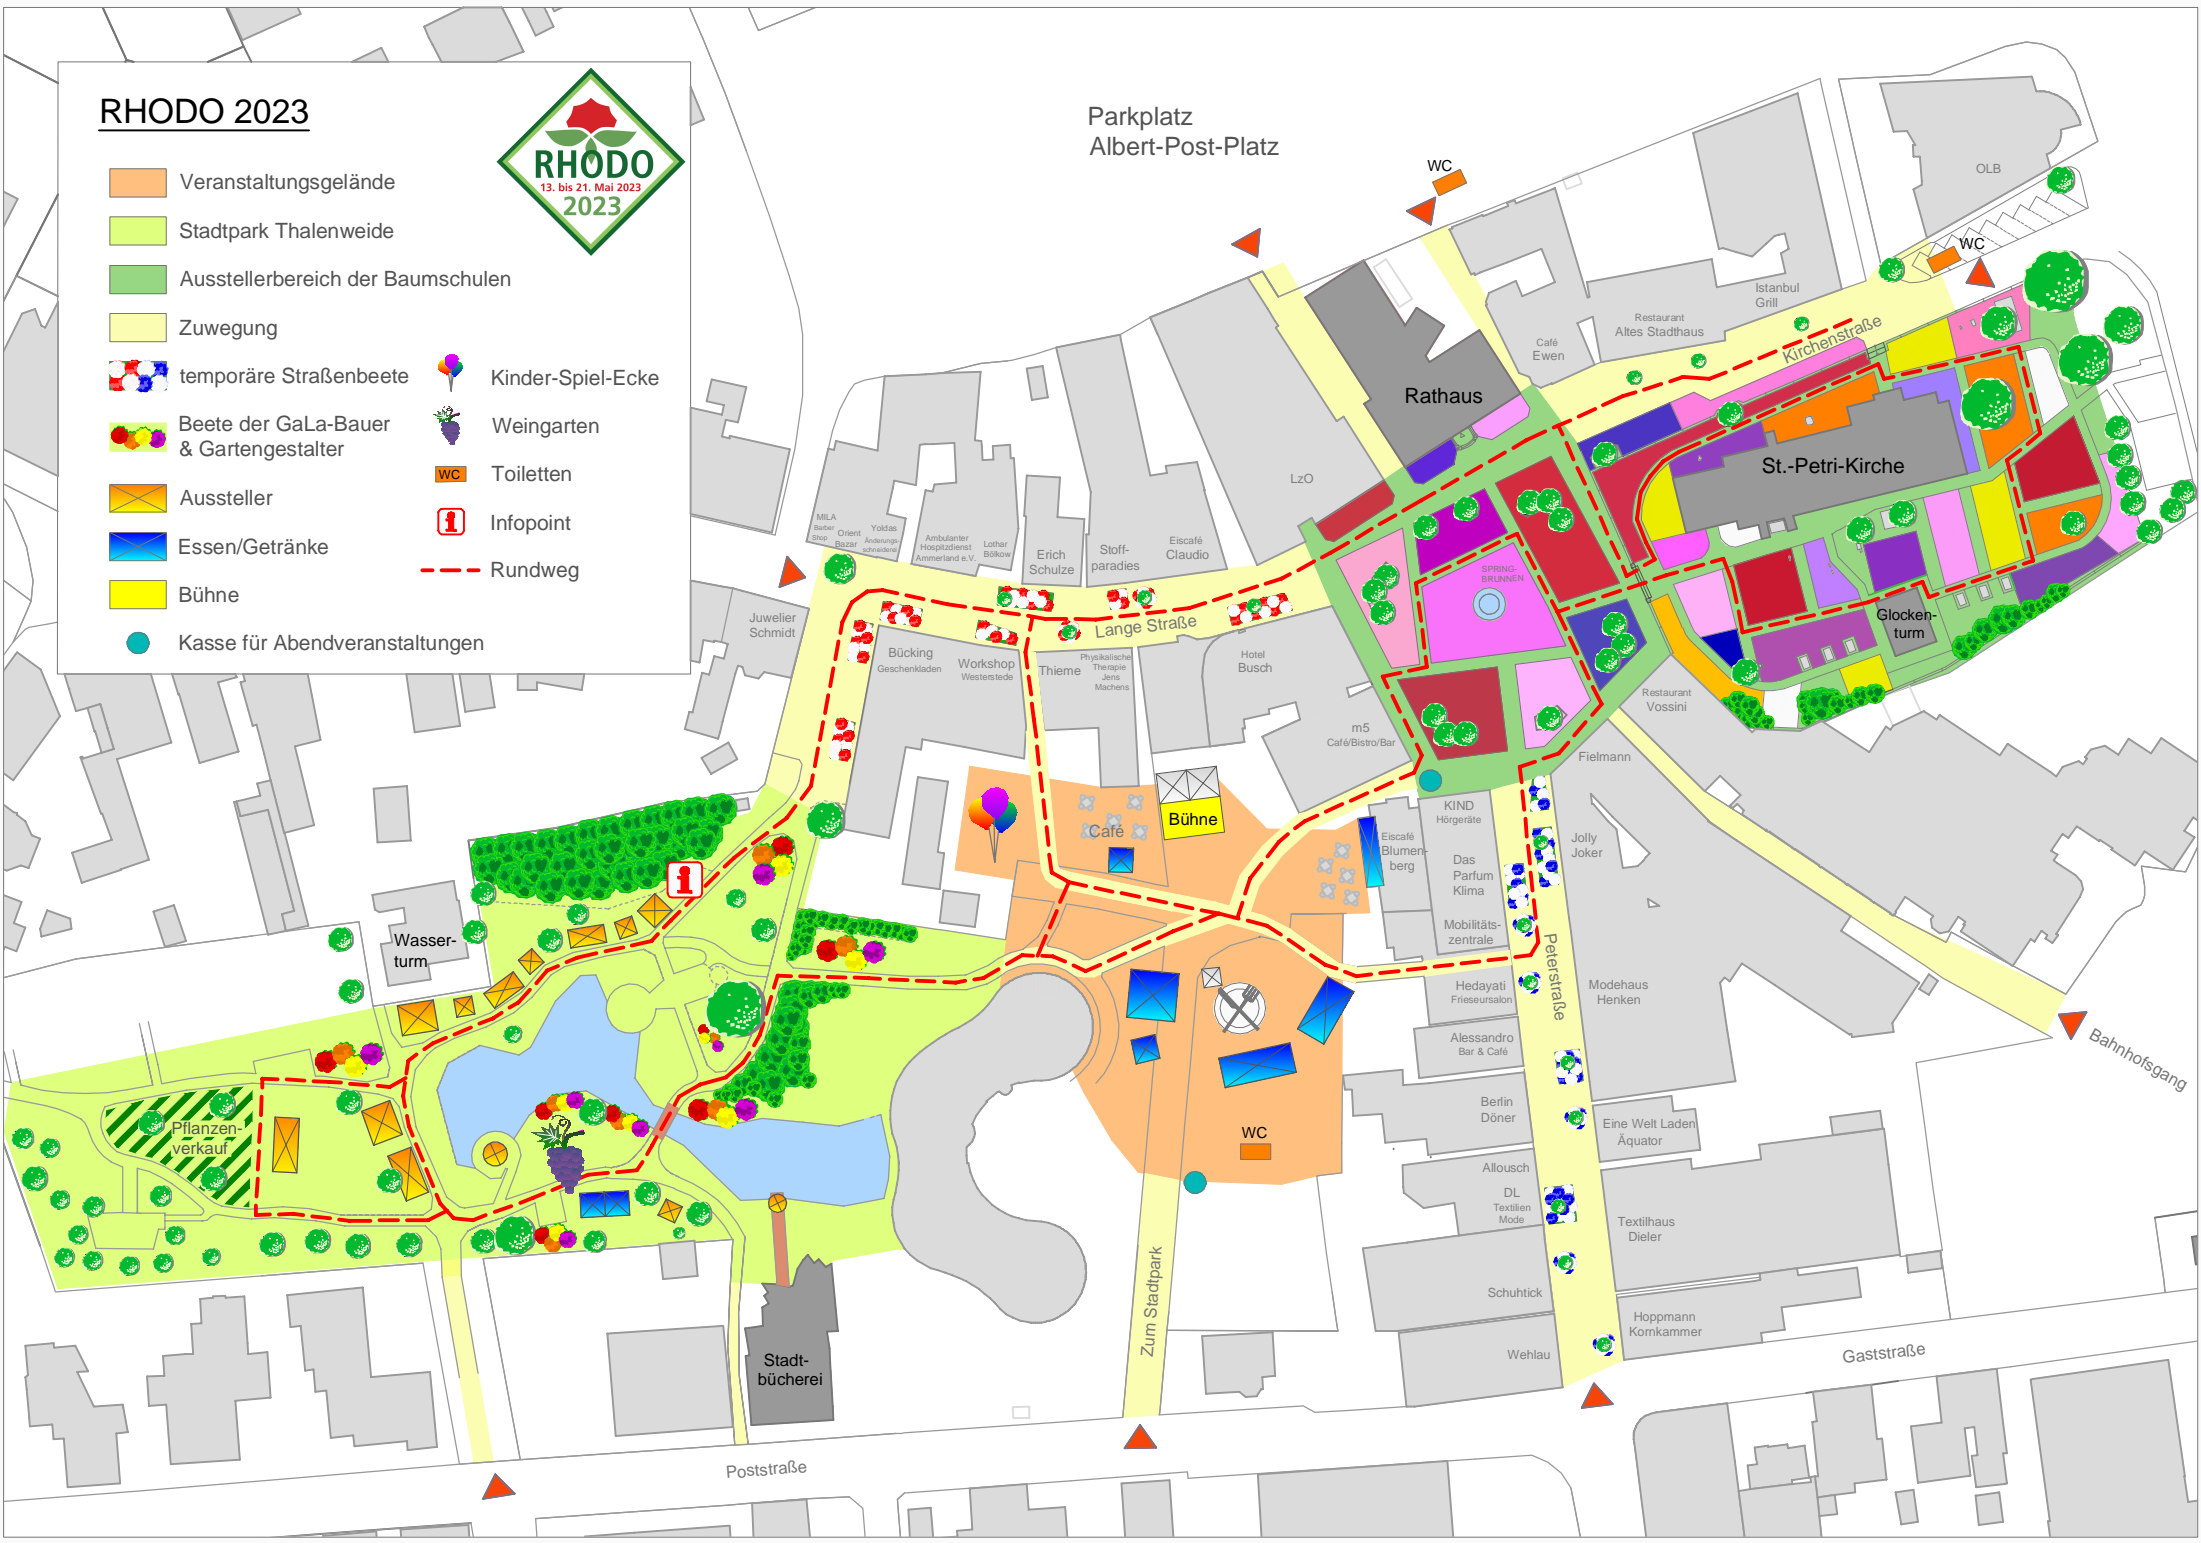

RHODO 2023

- Veranstaltungsgelände
- Stadtpark Thalenweide
- Ausstellerbereich der Baumschulen
- Zuwegung
- temporäre Straßenbeete
- Beete der GaLa-Bauer & Gartengestalter
- Aussteller
- Essen/Getränke
- Bühne
- Kasse für Abendveranstaltungen
- Kinder-Spiel-Ecke
- Weingarten
- Toiletten
- Infopoint
- Rundweg

Parkplatz
Albert-Post-Platz

Poststraße

Gaststraße

Bahnhofsgang

Rathaus

St.-Petri-Kirche

Glockenturm

Lange Straße

Kirchenstraße

Zum Stadtpark

Palaststraße

Wasserturm

Stadt-bücherei

WC

Bühne

Café

Das Parfum Klima

Mobilitätszentrale

Hedayati Friseursalon

Alessandro Bar & Café

Berlin Döner

Allousch DL Textilien Mode

Schuhtick

Wehlau